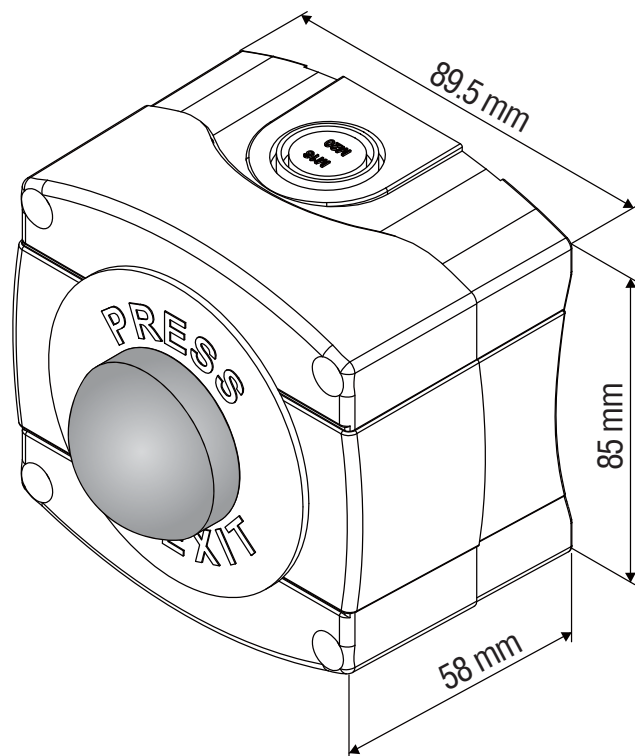

PBT-090WP 防水外出開關使用說明書

PBT-090WP防水外出開關使用NEMA 4X防護等級外殼，加強堅固性和耐久性，可使用在室內或室外環境中。在負壓或真空的情況下，灰塵和濕氣會進入外殼。具有NEMA 4X額定防護等級的外殼，保護內部電子結構不受外部灰塵和雨水侵襲。

產品特點

- 回覆式開關DPDT接點
- 安裝容易
- IP66 外露盒, 耐環境

產品規格

型號	PBT-090WP
開關接點	2 N/C + 2 N/O 回覆式接點
接點承受功率	6A/125VAC 3A/250VAC
適用環境	-20~+70°C
防水防塵(IP)	IP66
NEMA等級	4 / 4x / 13