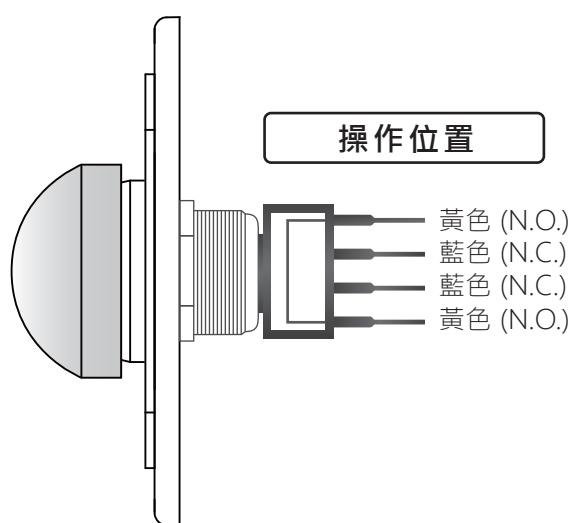

整體裝配示意圖

保固服務與聲明

在非人力因素之下所造成的產品問題，本公司此產品提供一年保固服務。若因使用錯誤、不當修理、改裝，或未依造製造商指示之正確條件使用者，造成產品需維護酌收材料成本費用。

本公司對於本產品規格保有修改之權利，對於型號內容有所更正時，我們不另行通知。