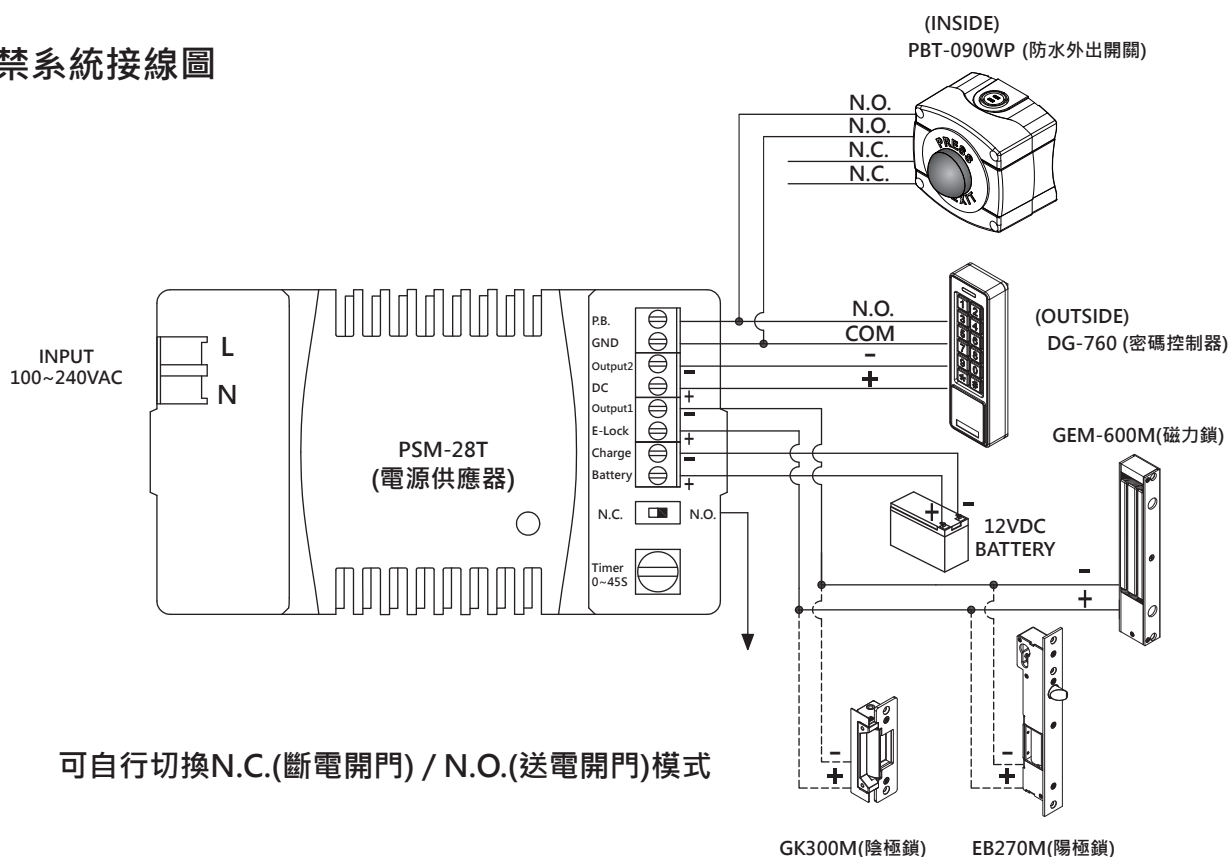

PBT-090WP 防水外出開關使用說明書

PBT-090WP防水外出開關使用NEMA 4X防護等級外殼，加強堅固性和耐久性，可使用在室內或室外環境中。在負壓或真空的情況下，灰塵和濕氣會進入外殼。具有NEMA 4X額定防護等級的外殼，保護內部電子結構不受外部灰塵和雨水侵襲。

產品特點

- 回覆式開關DPDT接點
- 安裝容易
- IP66 外露盒, 耐環境

產品規格

型號	PBT-090WP
開關接點	2 N/C + 2 N/O 回覆式接點
接點承受功率	6A/125VAC 3A/250VAC
適用環境	-20~+70°C
防水防塵(IP)	IP66
NEMA等級	4 / 4x / 13

門禁系統接線圖

可自行切換N.C.(斷電開門) / N.O.(送電開門)模式

整體裝配示意圖

保固服務與聲明

在非人力因素之下所造成的產品問題，本公司此產品提供一年保固服務。若因使用錯誤、不當修理、改裝，或未依造製造商指示之正確條件使用者，造成產品需維護酌收材料成本費用。

本公司對於本產品規格保有修改之權利，對於型號內容有所更正時，我們不另行通知。