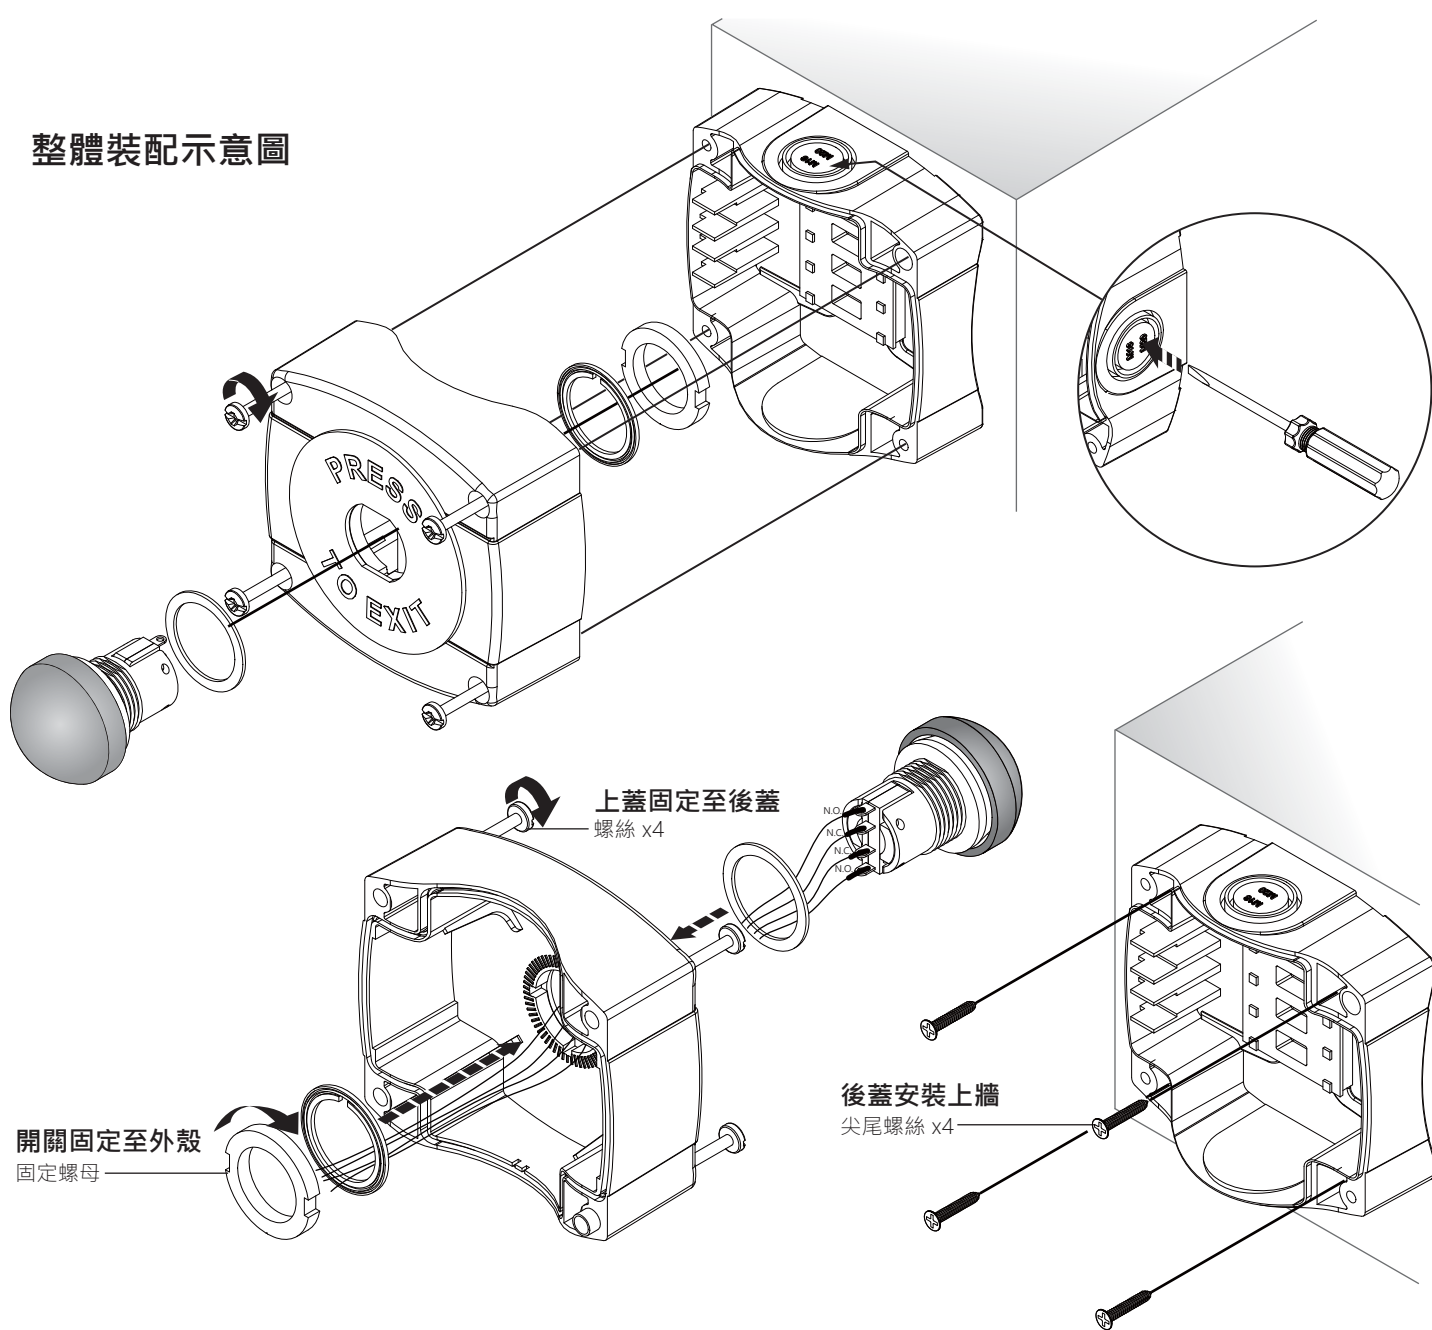

PBT-090WP 防水外出開關使用說明書

PBT-090WP防水外出開關使用NEMA 4X防護等級外殼，加強堅固性和耐久性，可使用在室內或室外環境中。在負壓或真空的情況下，灰塵和濕氣會進入外殼。具有NEMA 4X額定防護等級的外殼，保護內部電子結構不受外部灰塵和雨水侵襲。

產品特點

- 回覆式開關DPDT接點
- 安裝容易
- IP66 外露盒, 耐環境

產品規格

型號	PBT-090WP
開關接點	2 N/C + 2 N/O 回覆式接點
接點承受功率	6A/125VAC 3A/250VAC
適用環境	-20~+70°C
防水防塵(IP)	IP66
NEMA等級	4 / 4x / 13

門禁系統接線圖

可自行切換N.C.(斷電開門) / N.O.(送電開門)模式

整體裝配示意圖

保固服務與聲明

在非人力因素之下所造成的產品問題，本公司此產品提供一年保固服務。若因使用錯誤、不當修理、改裝，或未依造製造商指示之正確條件使用者，造成產品需維護酌收材料成本費用。

本公司對於本產品規格保有修改之權利，對於型號內容有所更正時，我們不另行通知。