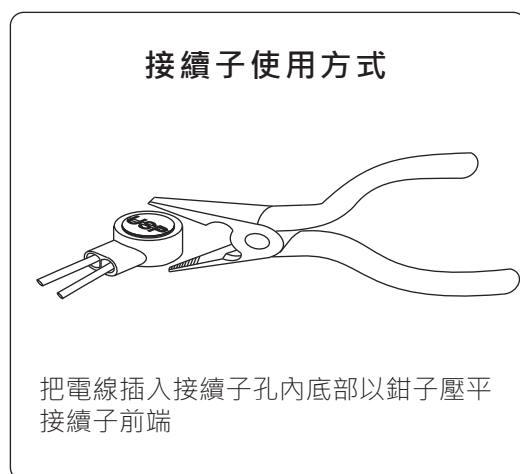

整體裝配示意圖

保固服務與聲明

在非人力因素之下所造成的產品問題，本公司此產品提供一年保固服務。若因使用錯誤、不當修理、改裝，或未依造製造商指示之正確條件使用者，造成產品需維護酌收材料成本費用。

本公司對於本產品規格保有修改之權利，對於型號內容有所更正時，我們不另行通知。