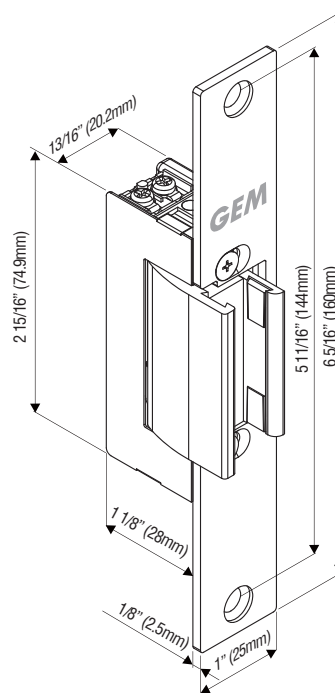

尺寸

保固服務與聲明

在非人為因素之下所造成的產品問題，本公司此系列產品提供一年的保固服務。本公司對於本產品規格保有修改之權利，對於型錄內容有所更正時，我們不另行通知。