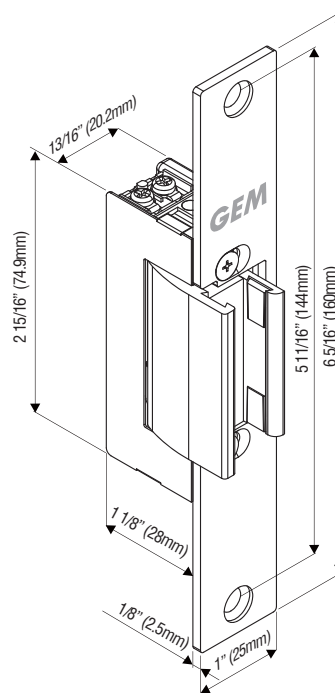

# 陰極鎖 GK1480系列

可調整螺絲，水平左右移動面板，以改善門位不正的問題。

GK1480系列陰極鎖專門設計安裝於無框玻璃門。適用左開式或右開式門，也可安裝在側邊門框或門框上方頂部。

## 主要特色

- 安裝簡單
- 12 或 24 VDC
- 適用左開式或右開式門
- 上鎖模式為斷電開門模式 (型號GK1480) 或送電開門模式 (型號GK1481)
- 適用於10 mm或12mm 厚度玻璃門
- 附黑色墊片，可安裝於10mm厚玻璃門
- 不銹鋼材質面板
- 鋅合金主座材質
- 可藉移動螺絲位置水平移動面板，以改善門位不正的問題

## 尺寸