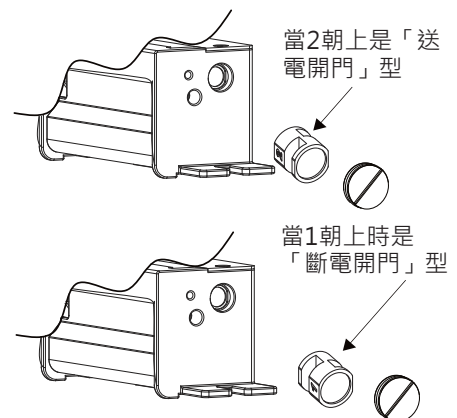

## 迅速變換上鎖模式

GK1350系列陰極鎖可非常輕易的變換「斷電開門」型或是「送電開門」型。

GK1300 系列陰極鎖可以透過調換螺絲位置, 非常輕易的變換「斷電開門」型或是「送電開門」型。

「送電開門」型

「斷電開門」型

當2朝上是「送電開門」型

當1朝上時是「斷電開門」型