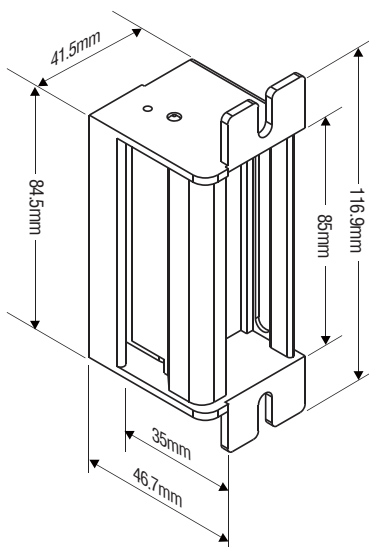

## 面板尺寸

(適用附方鎖舌的機械鎖匣)

E

F

(適用不含方鎖舌的機械鎖匣)

G

H

I

## 陰極鎖尺寸