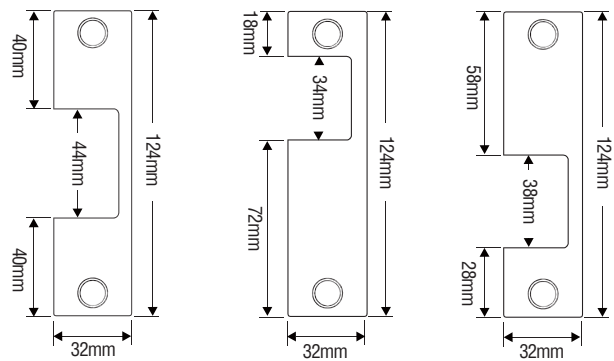

## 面板尺寸

(適用附方鎖舌的機械鎖匣)

E

F

(適用不含方鎖舌的機械鎖匣)

G

H

I

## 陰極鎖尺寸