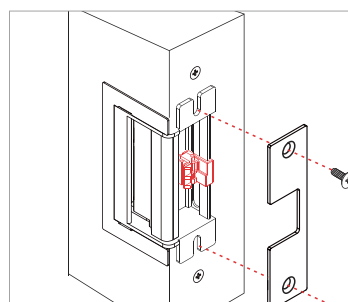

SW1300門位訊號開關(選配件)

GK1300或1350系列陰極鎖可選配門位訊號開關SW1300。可自行將開關安裝在陰極鎖上，偵測門位開關狀態。