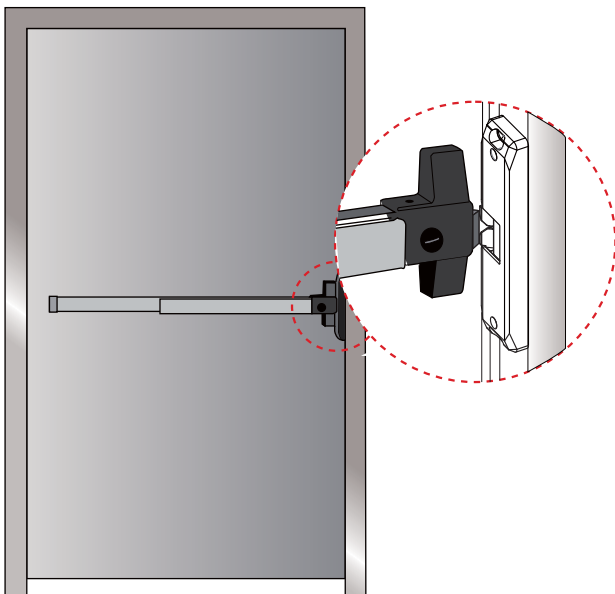

GK1270陰極鎖是專為配合美規防火門平推鎖而設計，適用於外露式安裝。「斷電開門」或是「送電開門」操作方式可以自行設定。

● 規格

- 工作電壓:12/24 VDC
- 消耗電流(在20°C環境):
  540mA/12VDC ; 270mA/24VDC
- 操作溫度範圍: -10~45°C
- 門位狀態接點最大承受功率: 0.3A/125VAC
- 電磁閥壽命測試:25萬次
- 鎖舌受口抗壓測試: 1100磅(靜態加壓)
- 開門模式: 可調「斷電開門」或「送電開門」
- 材質:金屬烤漆
- 淨重: 752g

● 保固服務與聲明

在非人為因素之下所造成的產品問題，本公司此系列產品提供三年的保固服務。本公司對於本產品規格保有修改之權利，對於型錄內容有所更正時，我們不另行通知。

● 安裝示意圖