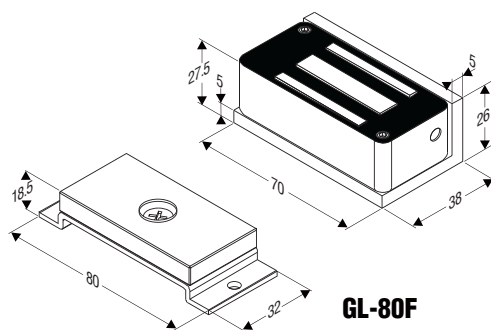

櫃子鎖

CK100

GL-80F

GEM 櫃子鎖低耗電量，約只有成人手掌1/2大小，非常適用於抽屜、機櫃、置物櫃...等自動控制。使用在眾多的置物櫃時，不會造成供電的負擔。CK100馬達式櫃子鎖可選配門鎖及門位訊號輸出功能，讓使用者了解目前使用狀態。GL-80F為迷你型電磁鎖，提供80磅拉力。

	CK100 櫃子鎖	GL-80F 迷你型電磁鎖
輸入電壓	12-28 VAC/DC	12 or 24 VDC
上鎖模式	送電開	斷電開
操作方式	馬達式	電磁機制
彈簧開門	●	—
訊號輸出功能	門鎖狀態訊號輸出, 1/125VAC (NC/COM), 門位狀態訊號輸出 1/125VAC (NO/COM)	選配門鎖狀態訊號輸出, NC/COM
上鎖延遲時間	●	—
拉力/抗拉力	拉抗力 220磅 (100 kg)	拉力80 磅 (36 kg)
外殼材質	Polyamide	不銹鋼
應用	<ul style="list-style-type: none"> • 可安裝在抽屜、檔案櫃、藥櫃、置物櫃等 • 安裝位置多元 • 可和現有卡機或密碼控制器一起使用 • 可和門禁系統整合使用 	

CK100

GL-80F

單位: mm

保固服務與聲明

在非人為因素之下所造成的產品問題，本公司此系列產品提供三年的保固服務。本公司對於本產品規格保有修改之權利，對於型錄內容有所更正時，我們不另行通知。