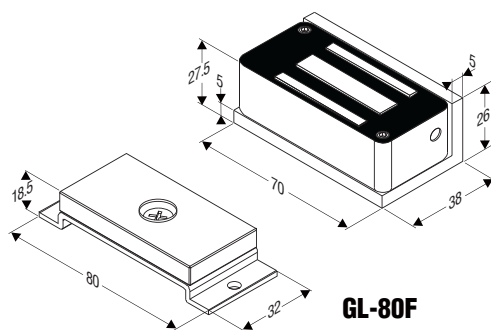

# 櫃子鎖

**CK100**

**GL-80F**

GEM 櫃子鎖低耗電量，約只有成人手掌1/2大小，非常適用於抽屜、機櫃、置物櫃...等自動控制。使用在眾多的置物櫃時，不會造成供電的負擔。CK100馬達式櫃子鎖可選配門鎖及門位訊號輸出功能，讓使用者了解目前使用狀態。GL-80F為迷你型電磁鎖，提供80磅拉力。

	CK100 櫃子鎖	GL-80F 迷你型電磁鎖
輸入電壓	12-28 VAC/DC	12 or 24 VDC
上鎖模式	送電開	斷電開
操作方式	馬達式	電磁機制
彈簧開門	●	—
訊號輸出功能	門鎖狀態訊號輸出, 1/125VAC (NC/COM), 門位狀態訊號輸出 1/125VAC (NO/COM)	選配門鎖狀態訊號輸出, NC/COM
上鎖延遲時間	●	—
拉力/抗拉力	拉抗力 220磅 (100 kg)	拉力80 磅 (36 kg)
外殼材質	Polyamide	不銹鋼
應用	<ul style="list-style-type: none"> <li>• 可安裝在抽屜、檔案櫃、藥櫃、置物櫃等</li> <li>• 安裝位置多元</li> <li>• 可和現有卡機或密碼控制器一起使用</li> <li>• 可和門禁系統整合使用</li> </ul>	

**CK100**

**GL-80F**

單位: mm