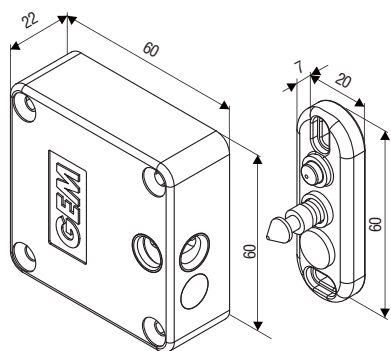

# 櫃子鎖

**CK100**

**GL-80F**

GEM 櫃子鎖低耗電量，約只有成人手掌1/2大小，非常適用於抽屜、機櫃、置物櫃...等自動控制。使用在眾多的置物櫃時，不會造成供電的負擔。CK100馬達式櫃子鎖可選配門鎖及門位訊號輸出功能，讓使用者了解目前使用狀態。GL-80F為迷你型電磁鎖，提供80磅拉力。

	CK100 櫃子鎖	GL-80F 迷你型電磁鎖
輸入電壓	12-28 VAC/DC	12 or 24 VDC
上鎖模式	送電開	斷電開
操作方式	馬達式	電磁機制
彈簧開門	●	—
訊號輸出功能	門鎖狀態訊號輸出, 1/125VAC (NC/COM), 門位狀態訊號輸出 1/125VAC (NO/COM)	選配門鎖狀態訊號輸出, NC/COM
上鎖延遲時間	●	—
拉力/抗拉力	拉抗力 220磅 (100 kg)	拉力80 磅 (36 kg)
外殼材質	Polyamide	不銹鋼
應用	<ul style="list-style-type: none"> <li>• 可安裝在抽屜、檔案櫃、藥櫃、置物櫃等</li> <li>• 安裝位置多元</li> <li>• 可和現有卡機或密碼控制器一起使用</li> <li>• 可和門禁系統整合使用</li> </ul>	

**CK100**

**GL-80F**

單位: mm