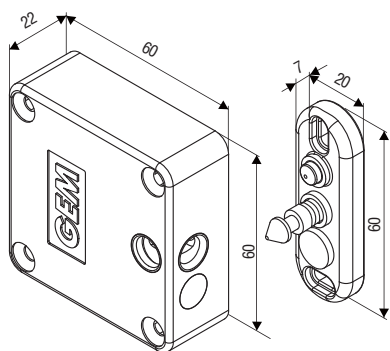

櫃子鎖

CK100

GL-80F

GEM 櫃子鎖低耗電量，約只有成人手掌1/2大小，非常適用於抽屜、機櫃、置物櫃...等自動控制。使用在眾多的置物櫃時，不會造成供電的負擔。CK100馬達式櫃子鎖可選配門鎖及門位訊號輸出功能，讓使用者了解目前使用狀態。GL-80F為迷你型電磁鎖，提供80磅拉力。

	CK100 櫃子鎖	GL-80F 迷你型電磁鎖
輸入電壓	12-28 VAC/DC	12 or 24 VDC
上鎖模式	送電開	斷電開
操作方式	馬達式	電磁機制
彈簧開門	●	—
訊號輸出功能	門鎖狀態訊號輸出, 1/125VAC (NC/COM), 門位狀態訊號輸出 1/125VAC (NO/COM)	選配門鎖狀態訊號輸出, NC/COM
上鎖延遲時間	●	—
拉力/抗拉力	拉抗力 220磅 (100 kg)	拉力80 磅 (36 kg)
外殼材質	Polyamide	不銹鋼
應用	<ul style="list-style-type: none"> • 可安裝在抽屜、檔案櫃、藥櫃、置物櫃等 • 安裝位置多元 • 可和現有卡機或密碼控制器一起使用 • 可和門禁系統整合使用 	

CK100

GL-80F

單位: mm

保固服務與聲明

在非人為因素之下所造成的產品問題，本公司此系列產品提供三年的保固服務。本公司對於本產品規格保有修改之權利，對於型錄內容有所更正時，我們不另行通知。