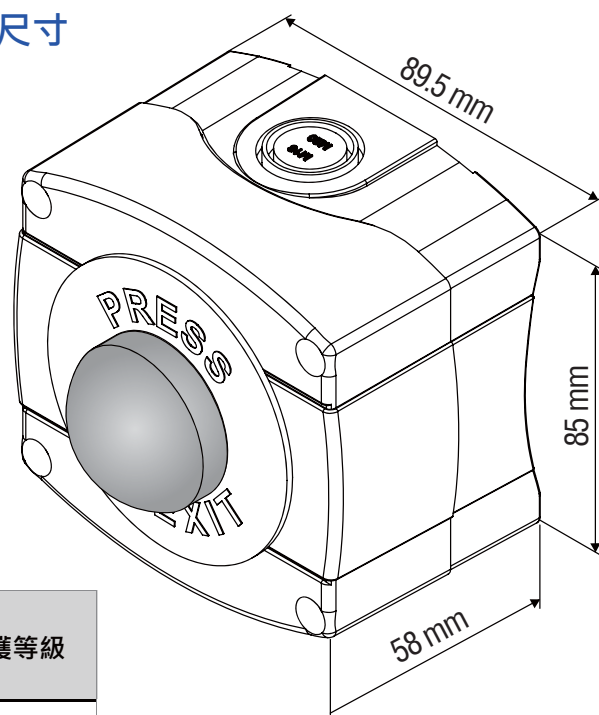

防水型外出開關

PBT-090WP

PBT-090WP防水型外出開關使用NEMA 4X防護等級外殼，具堅固性和耐久性，可使用在室內或室外環境中。NEMA 4X額定防護等級的外殼，主要使用在戶外環境，防腐蝕特性並可保護內部電子結構不受外部灰塵和雨水侵襲。外露式安裝，內附螺絲方便安裝。

適合在嚴酷的氣候環境中使用。可適用在柵欄大門或經常灑水的區域。

尺寸

PBT-090WP 防水型外出開關

型號	開關接點	接點承受功率	外殼防護等級
PBT-090WP	2 N/C + 2 N/O 回覆式接點	6A/125VAC 3A/250VAC	IP 66 NEMA 4 / 4x / 13