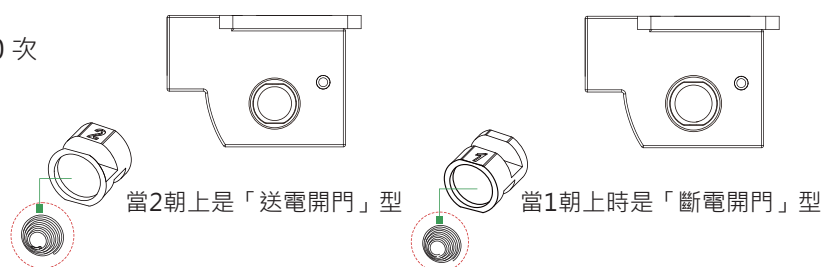

陰極鎖 GK460系列

特殊門擋雙輔助片設計，方便安裝

GK460

GK461

GK460系列美規陰極鎖是專為配合喇叭鎖匣而設計的電鎖。特殊門擋雙輔助片讓鎖舌輕易進出陰極鎖槽，門框不需破孔，方便安裝又美觀。「斷電開門」或「送電開門」操作方式可自行更換。

主要特色

- 門框不需破孔 - 特殊門擋雙輔助片設計可讓鎖舌輕易進出陰極鎖槽。
- 適用左開式或右開式門
- 自行調整斷電開門或送電開門模式
- 鎖舌受口抗壓測試 (靜態加壓) 1,500 磅 (680Kg)
- 鎖舌受口動態強度 (動態加壓) 70 英呎-磅
- 電磁閥壽命 100,000 次 (UL 測試) · 1,000,000 次 (廠內測試)
- 不銹鋼材質面板

選配功能

門位狀態訊號輸出

專利與安規認證

- 獲UL1034列名認證: BP10269

迅速變換上鎖模式

GK460系列陰極鎖可非常輕易的變換「斷電開門」型或是「送電開門」型。

GK460 系列美規陰極鎖型號

型號	工作電壓 (VDC)	鎖舌長度	選配門位狀態訊號鎖匣	特殊門擋輔助片設計	自行調整上鎖模式	適用門框	主座材質
GK460 	12, 24, 或 雙電壓 12/24	15mm	●	●	●	中空金屬門框	鋅合金
GK461 	12, 24, 或 雙電壓 12/24	15mm	●	●	●	木門框	鋅合金