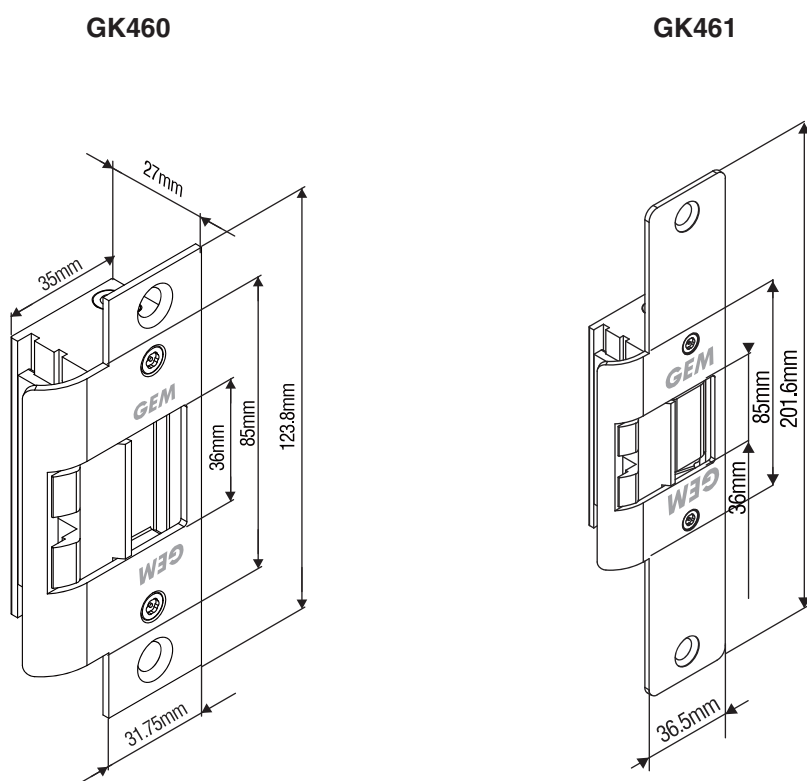

GK460 系列美規陰極鎖型號

型號	工作電壓 (VDC)	鎖舌長度	選配門位狀態訊號鎖匣	特殊門擋輔助片設計	自行調整上鎖模式	適用門框	主座材質
GK460	12, 24, 或 雙電壓 12/24	15mm	●	●	●	中空金屬門框	鋅合金
GK461	12, 24, 或 雙電壓 12/24	15mm	●	●	●	木門框	鋅合金

尺寸

保固服務與聲明

在非人為因素之下所造成的產品問題，本公司此系列產品提供三年的保固服務。本公司對於本產品規格保有修改之權利，對於型錄內容有所更正時，我們不另行通知。