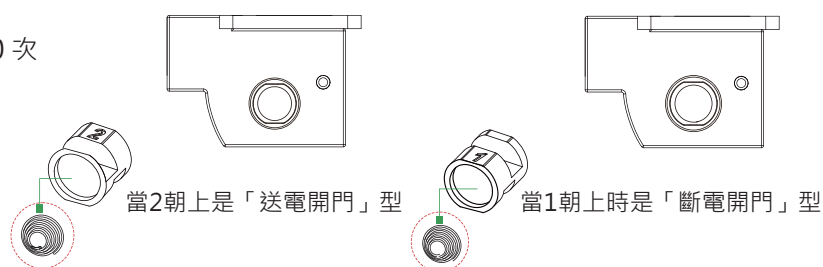

迅速變換上鎖模式

GK460系列陰極鎖可非常輕易的變換「斷電開門」型或是「送電開門」型。